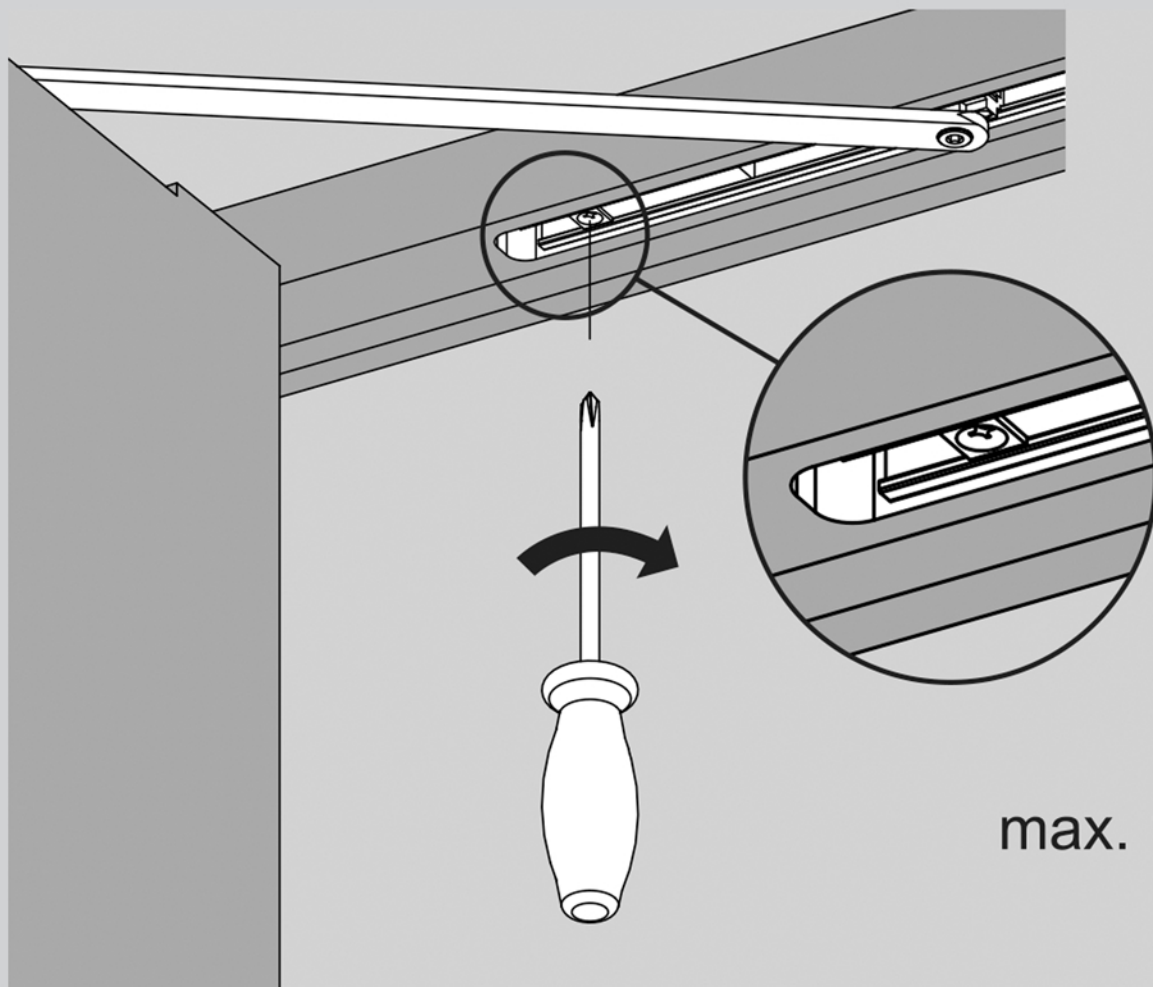

Briton 2400 Cushion Limit Stay Installation Guide

10204 ZINC-T021-00